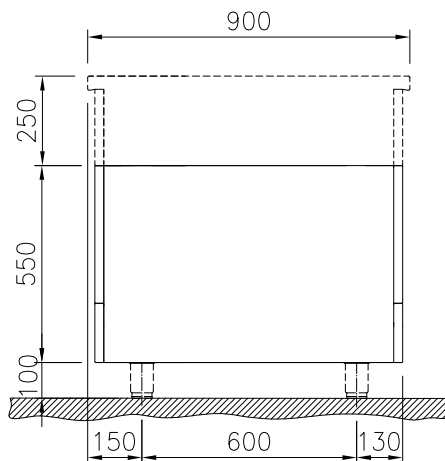

Kort specifikation

Pos. _____

600 mm brett öppet, genomgående underskåp för förvaring av kastruller, stekpannor, plåtar etc. Med hygien design och rundade kanter. Enheten är konstruerad enligt DIN 18860-2 med 70 mm indragen sockel. Tillverkad i en robust ramkonstruktion. Arbetsyta i 2 mm 1.4301 (AISI 304). Släta arbetsytor som är enkla att rengöra. THERMODUL-Anslutningssystem ger arbetsytor med minimala skarvar som gör att fett och smuts inte kan tränga ner mellan enheterna. Det öppna underskåpet rymmer GN 1/1-kantiner.

- IPX5 kapslingsklass
- Hygienic design of the open base compartment with large round edges.
- 2 mm arbetsyta i 1.4301 (AISI 304).
- Plan ytkonstruktion för att lätt rengöra ytorna.
- Lagringsyta i botten av produkten har plats för GN1/1-behållare.
- Självbärande konstruktion.

Front

Sida

Topp

Viktig information

Yttermått, bredd	
589330 (MC2BDCFOOO)	600 mm
Yttermått, djup	900 mm
Yttermått, höjd	550 mm
Skåputrymmets invändiga dimensioner (bredd):	340 mm
Skåputrymmets invändiga dimensioner (höjd):	330 mm
Skåputrymmets invändiga dimensioner (djup):	860 mm
Nettovikt:	22 kg