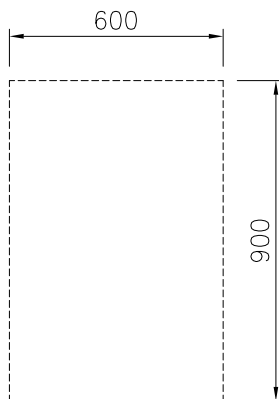

Front

Sida

Topp

Viktig information

Yttermått, bredd	
589330 (MC2BDCFOOO)	600 mm
Yttermått, djup	900 mm
Yttermått, höjd	550 mm
Skåputrymmets invändiga dimensioner (bredd):	340 mm
Skåputrymmets invändiga dimensioner (höjd):	330 mm
Skåputrymmets invändiga dimensioner (djup):	860 mm
Nettovikt:	22 kg