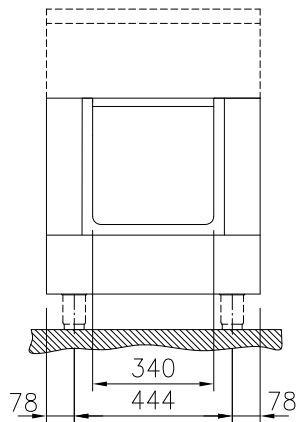

Kort specifikation

Pos. _____

600 mm brett öppet, genomgående underskåp för förvaring av kastruller, stekpannor, plåtar etc. Med hygien design och rundade kanter. Enheten är konstruerad enligt DIN 18860-2 med 70 mm indragen sockel. Tillverkad i en robust ramkonstruktion. Arbetsyta i 2 mm 1.4301 (AISI 304). Släta arbetsytor som är enkla att rengöra. THERMODUL-Anslutningssystem ger arbetsytor med minimala skarvar som gör att fett och smuts inte kan tränga ner mellan enheterna. Det öppna underskåpet rymmer GN 1/1-kantiner.

- IPX5 kapslingsklass
- Hygienic design of the open base compartment with large round edges.
- 2 mm arbetsyta i 1.4301 (AISI 304).
- Plan ytkonstruktion för att lätt rengöra ytorna.
- Lagringsyta i botten av produkten har plats för GN1/1-behållare.
- Självbärande konstruktion.

Front

Sida

Topp

Viktig information

Yttermått, bredd	
589330 (MC2BDCFOOO)	600 mm
Yttermått, djup	900 mm
Yttermått, höjd	550 mm
Skåputrymmets invändiga dimensioner (bredd):	340 mm
Skåputrymmets invändiga dimensioner (höjd):	330 mm
Skåputrymmets invändiga dimensioner (djup):	860 mm
Nettovikt:	22 kg